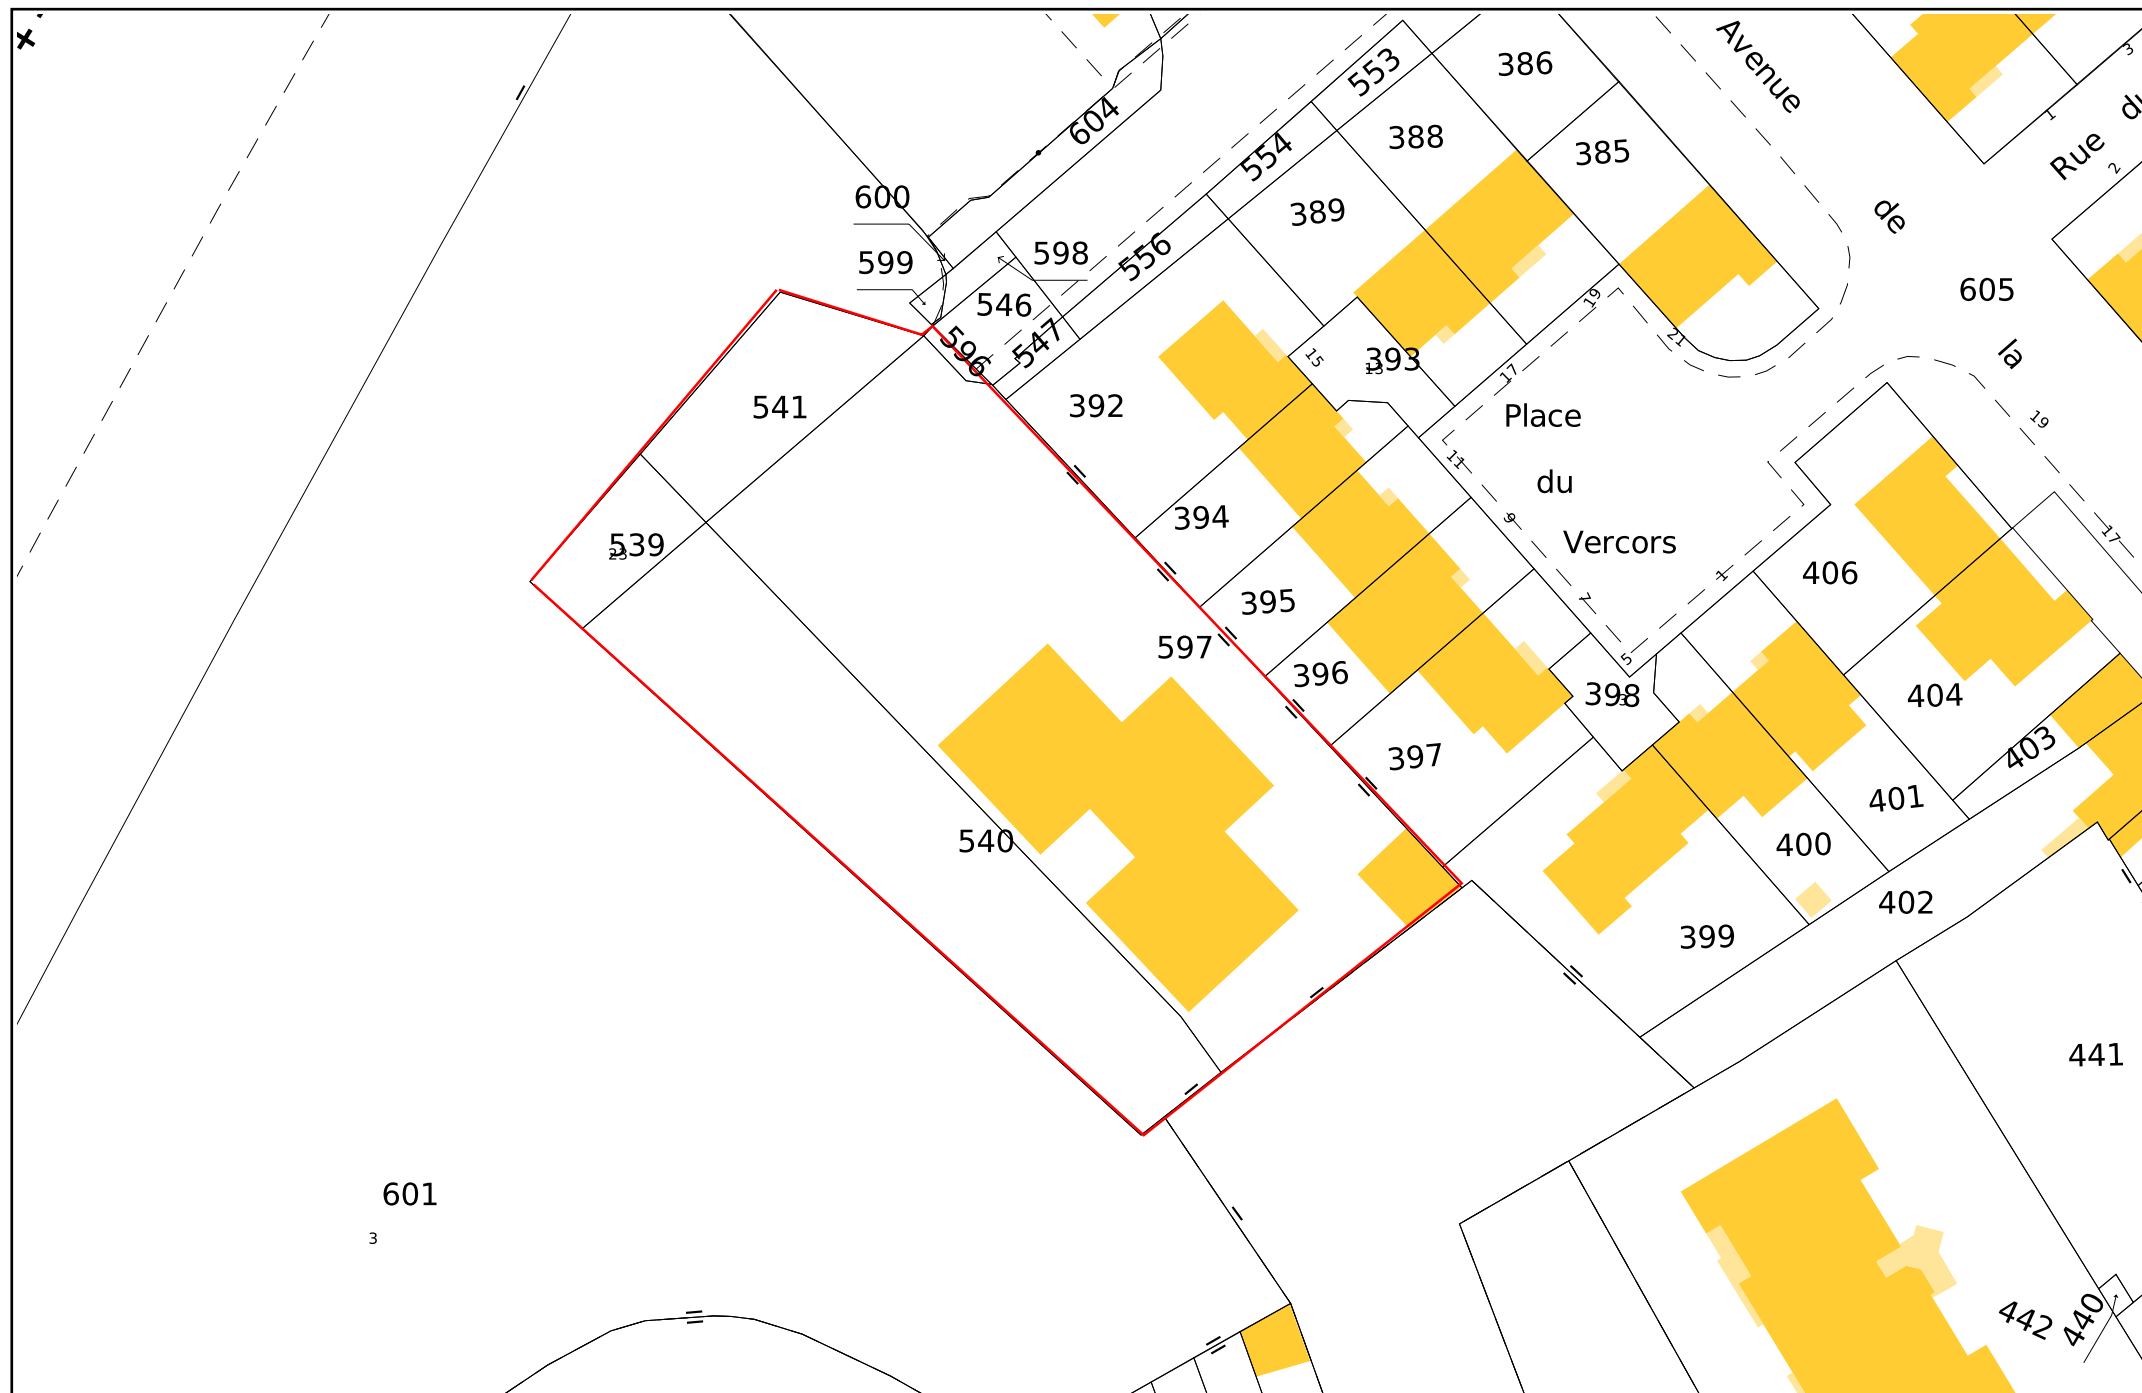

Annexe 2

Service de la Documentation Nationale du Cadastre
82, rue du Maréchal Lyautey - 78103 Saint-Germain-en-Laye Cedex
SIRET 16000001400011

©2017 Ministère de l'Action et des Comptes publics

Impression non normalisée du plan cadastral